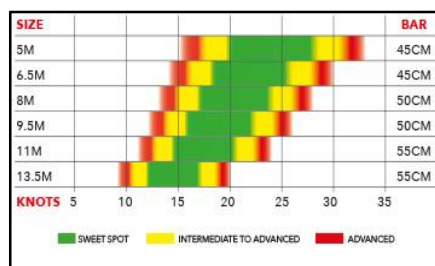

PACK DEBUTANT FREERIDE

+

+

+

+

La plage de vent n'est donnée qu'à titre indicative et est basée sur un poids moyen du rider de 80kg. La portée réelle varie en fonction du niveau de compétence du rider et du type de planche utilisée.

TARIFS

Type	Taille	Tarif TTC kite+barre	Tarif TTC PACKS complet
Catalyst V3 2021	6	158 168 XPF	255 930 XPF
Catalyst V3 2021	8	171 608 XPF	268 966 XPF
Catalyst V3 2021	10	185 048 XPF	282 003 XPF
Catalyst V3 2021	12	198 488 XPF	295 040 XPF
Catalyst V3 2021	14	211 928 XPF	308 077 XPF
Catalyst V3 2021	16	225 368 XPF	321 114 XPF