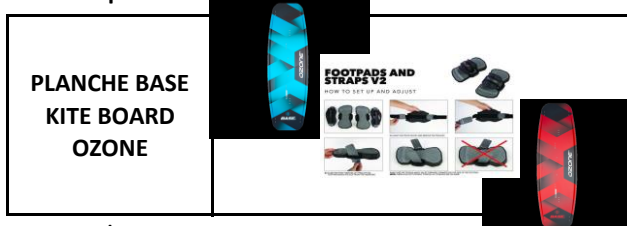

PACK DEBUTANT FREERIDE

+

+

+

+

La plage de vent n'est donnée qu'à titre indicative et est basée sur un poids moyen du rider de 80kg. La portée réelle varie en fonction du niveau de compétence du rider et du type de planche utilisée.

TARIFS

Type	Taille	Tarif TTC kite+barre	Tarif TTC PACKS complet
Catalyst V3 2021	6	158 168 XPF	255 930 XPF
Catalyst V3 2021	8	171 608 XPF	268 966 XPF
Catalyst V3 2021	10	185 048 XPF	282 003 XPF
Catalyst V3 2021	12	198 488 XPF	295 040 XPF
Catalyst V3 2021	14	211 928 XPF	308 077 XPF
Catalyst V3 2021	16	225 368 XPF	321 114 XPF