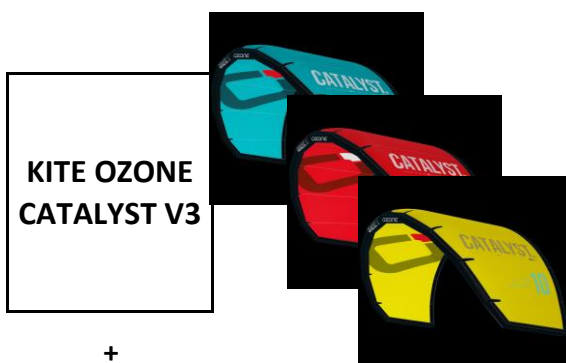

PACK DEBUTANT FREERIDE

+

+

+

+

La plage de vent n'est donnée qu'à titre indicative et est basée sur un poids moyen du rider de 80kg. La portée réelle varie en fonction du niveau de compétence du rider et du type de planche utilisée.

TARIFS

Type	Taille	Tarif TTC kite+barre	Tarif TTC PACKS complet
Catalyst V3 2021	6	158 168 XPF	255 930 XPF
Catalyst V3 2021	8	171 608 XPF	268 966 XPF
Catalyst V3 2021	10	185 048 XPF	282 003 XPF
Catalyst V3 2021	12	198 488 XPF	295 040 XPF
Catalyst V3 2021	14	211 928 XPF	308 077 XPF
Catalyst V3 2021	16	225 368 XPF	321 114 XPF